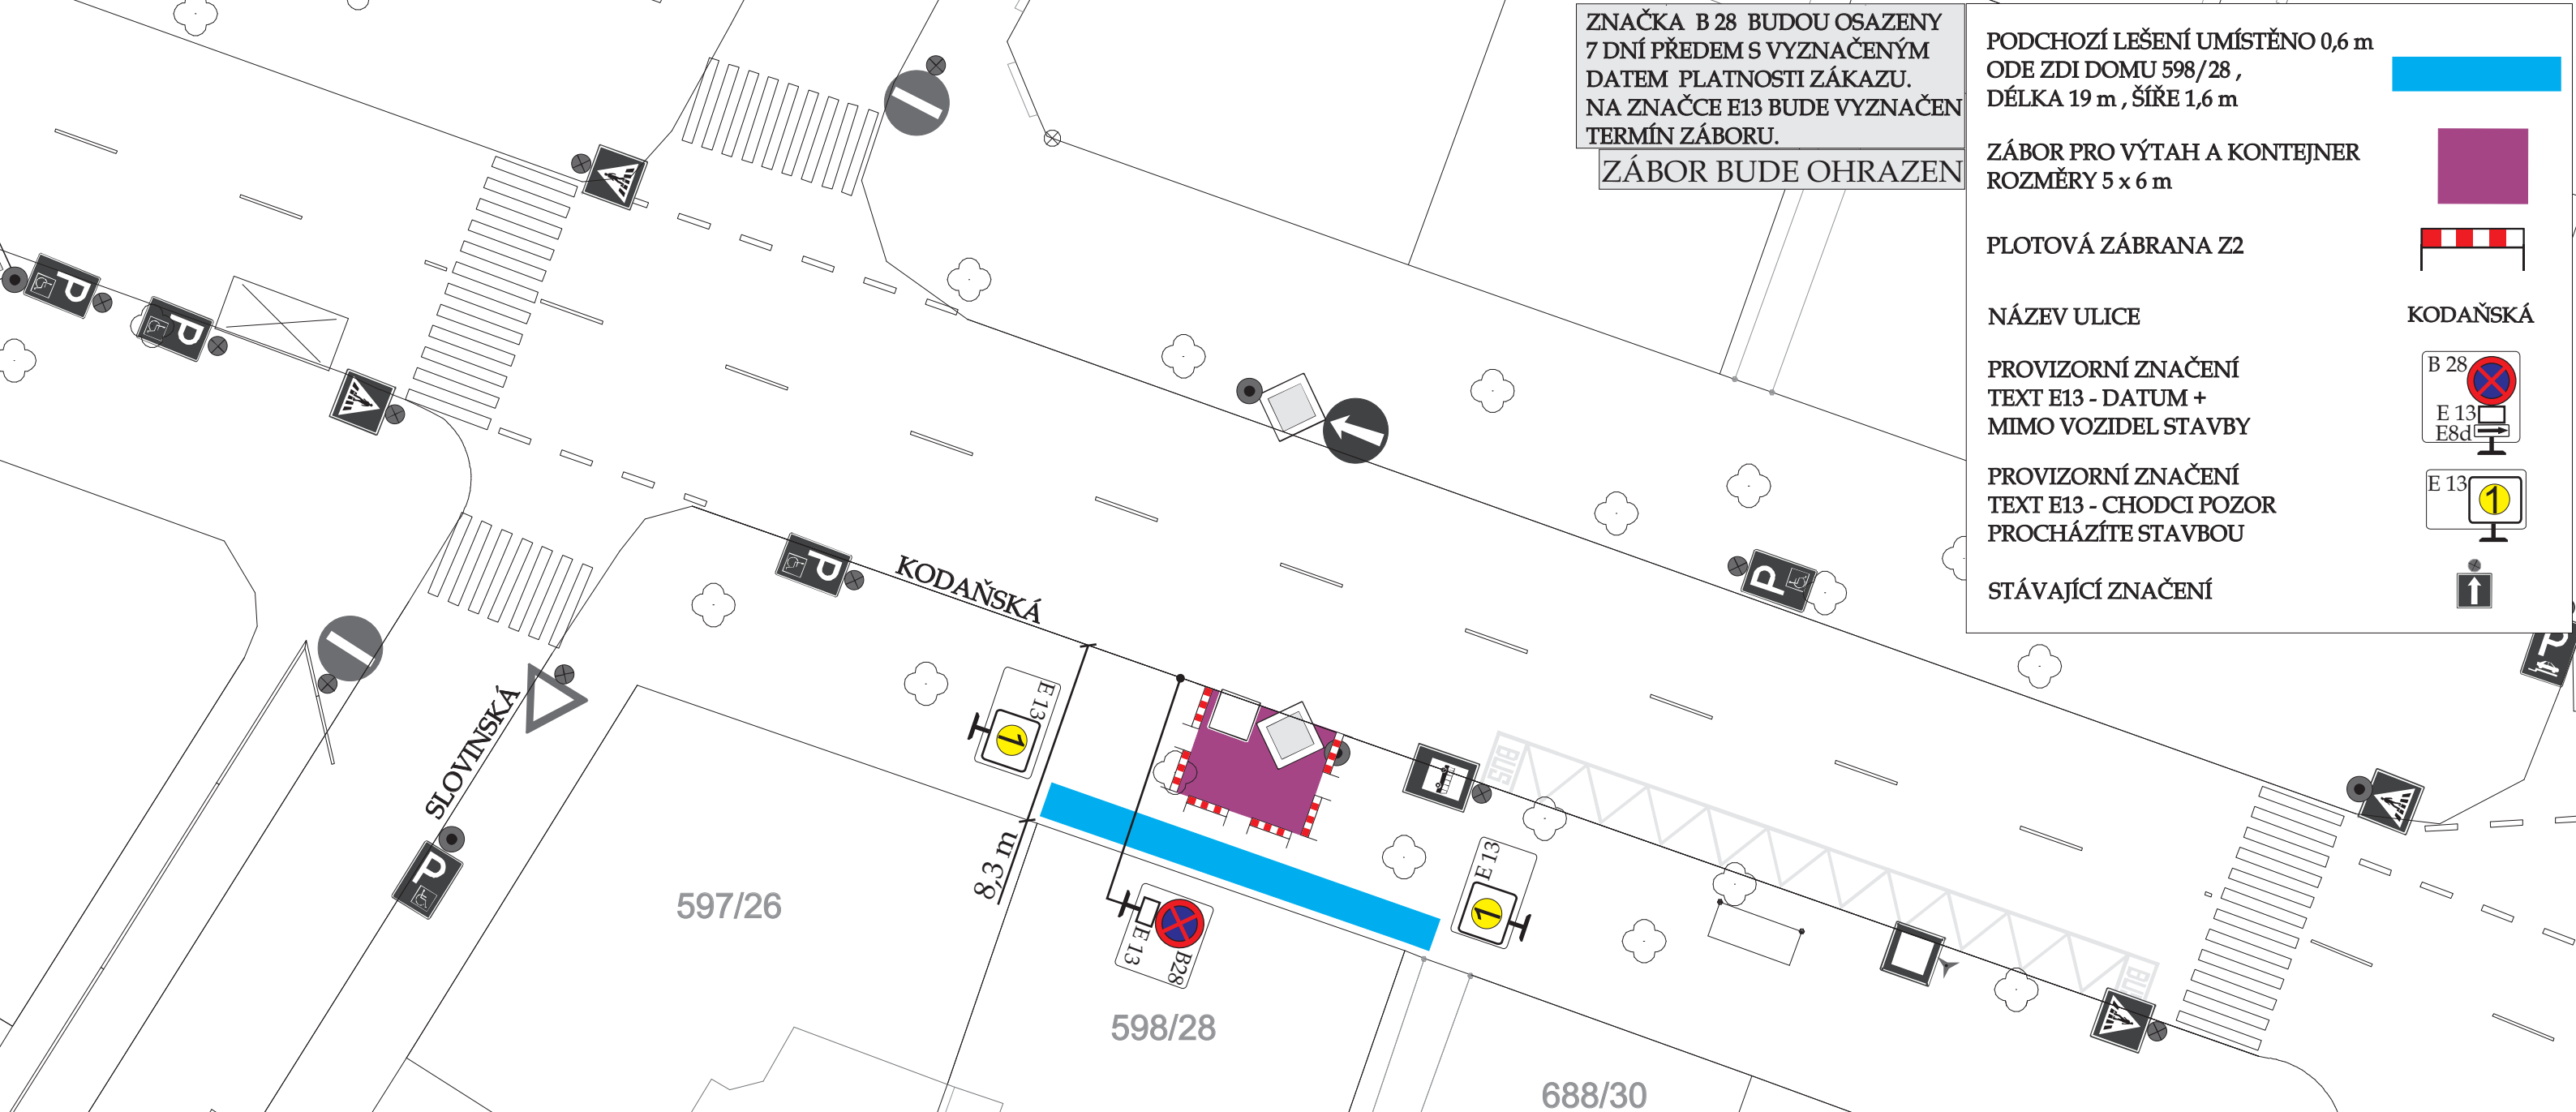

ZNAČKA B 28 BUDOU OSAZENY 7 DNÍ PŘEDEM S VYZNAČENÝM DATUM PLATNOSTI ZÁKAZU. NA ZNAČCE E13 BUDE VYZNAČEN TERMÍN ZÁBORU.

ZÁBOR BUDE OHRAZEN

PODCHOZÍ LEŠENÍ UMÍSTĚNO 0,6 m ODE ZDI DOMU 598/28, DÉLKA 19 m, ŠÍŘE 1,6 m

ZÁBOR PRO VÝTAH A KONTEJNER ROZMĚRY 5 x 6 m

PLOTOVÁ ZÁBRANA Z2

NÁZEV ULICE

PROVIZORNÍ ZNAČENÍ
TEXT E13 - DATUM +
MIMO VOZIDEL STAVBY

PROVIZORNÍ ZNAČENÍ
TEXT E13 - CHODCI POZOR
PROCHÁZÍTE STAVBOU

STÁVAJÍCÍ ZNAČENÍ

KODAŇSKÁ

AZznačky Jan Heršík
tel: +420 606 647 607
adresa: Šimonova 12
16300 Praha 6
e-mail: info@azznacky.cz
www.azznacky.cz